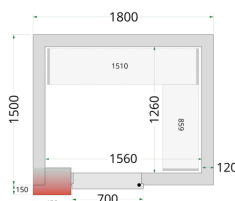

# Panely ke stavebnicovým boxům 120 mm TEFCOLD CR 180x150x220

## Parametry

Hrubá / čistá váha	460 / 440 kg
Hrubý / čistý objem	l
Exteriér	Bílá
Interiér	Bílá
Zámek	Ano
Vnitřní rozměry (ŠxHxV)	1560 x 1260 x 1960 mm
Vnější rozměry (ŠxHxV)	1800 x 1500 x 2200 mm
Rozměry balení (ŠxHxV)	2200 x 1600 x 1300 mm
Přepravní kontejner 40 stop	14 ks
Počet a typ dveří	1 křídlové plně dveře
Změna otevírání dveří	Ano
Objem	3.85 m <sup>3</sup>
Šíře izolace	120 mm
Hustota izolace	42 kg/m <sup>3</sup>