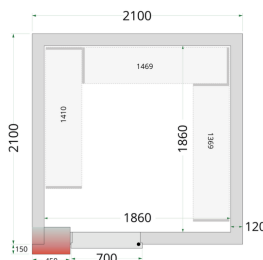

Panely ke stavebnicovým boxům 120 mm TEFCOLD CR 210x210x220

Popis produktu

Panely TEFCOLD do chladicích místností se snadno montují pomocí jednoduchého zámkového systému. Vyměnitelné modulární panely umožňují různé umístění dveří, takže si můžete sestavit místnost v závislosti na konkrétním prostoru. Chladicí místnosti představují efektivní a cenově dostupné řešení pro skladování objemných chlazených materiálů a často se používají v restauracích, prodejnách s lahůdkami, kavárnách a ve skladovacích prostorech obchodů a supermarketů. Naše řada panelů do chladicích místností je vybavena účinnou polyuretanovou izolací. Pro vysoký chladicí výkon a nízkou spotřebu energie můžete naše panely zkombinovat s jednou z našich energeticky účinných monoblokových chladicích jednotek. Pokud jde o příslušenství, máte možnost volby rampy pro snadný přístup s lehkými vozíky a pekařskými regály (místnost není vhodná pro paletové zvedáky / paletové vozíky). Nabízíme také sady policových regálových systémů pro optimalizaci úložného prostoru. Nabízíme také panely do chladicích místností se širokými dveřmi (viz modely WD). Panely nejsou vhodné pro venkovní použití.

Informace

Katalogové číslo	44152
Značka	TEFCOLD

Parametry

Hrubá / čistá váha	605 / 585 kg
Hrubý / čistý objem	l
Exteriér	Bílá
Interiér	Bílá
Zámek	Ano
Denní spotřeba	0 kWh/24h
Roční spotřeba	0 kWh/rok
Vnitřní rozměry (ŠxHxV)	1860 x 1860 x 1960 mm
Vnější rozměry (ŠxHxV)	2100 x 2100 x 2200 mm
Rozměry balení (ŠxHxV)	2180 x 1860 x 1200 mm
Přepravní kontejner 40 stop	12 ks
Počet a typ dveří	1 křídlové plně dveře
Změna otevírání dveří	Ano
Objem	6.78 m ³

Parametry

Šíře izolace

120 mm

Hustota izolace

42 kg/m³