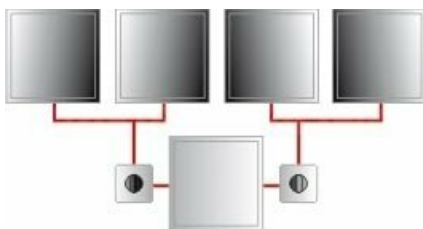

Indukční zóna BH/HO/IN 1800

Popis produktu

Indukční vestavné udržovací zóny Scholl v rozměru 2/3 (322x322 mm) nebo 1/1 (520x320 mm) pro hliníkové nebo porcelánové nádoby určené k indukčnímu ohřevu (široký výběr nádobí Scholl včetně chafingů s keramickými vložkami na poptávku). Zařízení jsou dodávána v sestavě s generátorem, indukční sklokeramickou zónou (1, 2, 3, 4) a snadným elektromechanickým ovládáním výkonu (50 až 100°C pro jednu nebo dvě zóny). Součástí dodávky zařízení je síťový kabel a propojovací kabel regulátoru.

Příkon:

1800 W

Rozměry (š x h x v):

322 x 322 mm

Termostat:

50 - 100 °C

Varná zóna:

1 mm