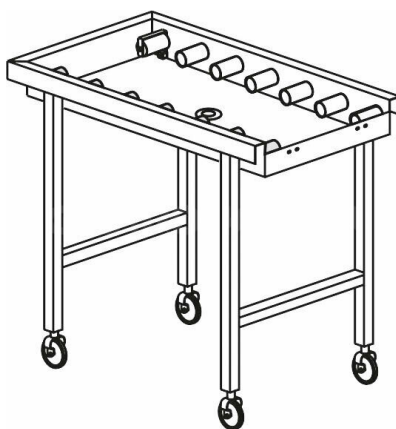

Stůl válečkový pojízdný s vanou 1640 x 650 x 850 mm

Popis produktu

Umístění stolu: vlevo (SX) / vpravo (DX) - Lze použít jen v kombinaci KM23

Informace

Katalogové číslo

8644297

Značka

KROMO

Parametry

Šířka:

1600 mm

Hloubka:

650 mm

Výška:

850 mm

Kód:

K20/1A

Pro modely:

RK