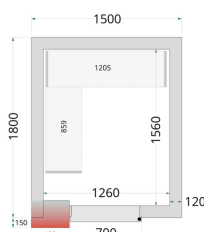

Panely ke stavebnicovým boxům 120 mm TEFCOLD CR 150x180x220

Popis produktu

Panely TEFCOLD do chladicích místnosti se snadno montují pomocí jednoduchého zámkového systému. Vyměnitelné modulární panely umožňují různé umístění dveří, takže si můžete sestavit místnost v závislosti na konkrétním prostoru. Chladicí místnosti představují efektivní a cenově dostupné řešení pro skladování objemných chlazených materiálů a často se používají v restauracích, prodejnách s lahůdkami, kavárnách a ve skladovacích prostorách obchodů a supermarketů. Naše řada panelů do chladicích místností je vybavena účinnou polyuretanovou izolací. Pro vysoký chladicí výkon a nízkou spotřebu energie můžete naše panely zkombinovat s jednou z našich energeticky účinných monoblokových chladicích jednotek. Pokud jde o příslušenství, máte možnost volby rampy pro snadný přístup s lehkými vozíky a pekařskými regály (místnost není vhodná pro paletové zvedáky / paletové vozíky). Nabízíme také sady policových regálových systémů pro optimalizaci úložného prostoru. Nabízíme také panely do chladicích místnosti se širokými dveřmi (viz modely WD). Panely nejsou vhodné pro venkovní použití.

Informace

Katalogové číslo	44142
Značka	TEFCOLD

Parametry

Hrubá / čistá váha	255 / 235 kg
Hrubý / čistý objem	l
Exteriér	Bílá
Interiér	Bílá
Zámek	Ano
Vnitřní rozměry (ŠxHxV)	1260 x 1560 x 1960 mm
Vnější rozměry (ŠxHxV)	1500 x 1800 x 2200 mm
Rozměry balení (ŠxHxV)	2180 x 1560 x 1150 mm
Přepravní kontejner 40 stop	14 ks
Počet a typ dveří	1 křídlové plně dveře
Změna otevírání dveří	Ano
Objem	3.85 m ³
Šíře izolace	120 mm
Hustota izolace	42 kg/m ³