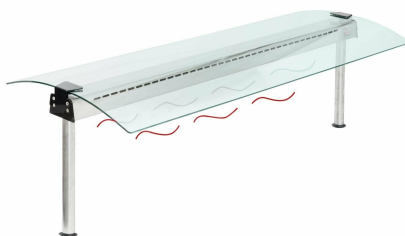

## Zákryt hygienický FS-H-CG2-511 s ohřevem

### Popis produktu

Hygienické prosklené zákryty ASBER FS-H-CG s ohřevem a osvětlením jako doplněk k vestavným výdejním vanám. Nezávislé uchycení (montážní otvory) mimo vanu. Trubkové stojny a kryt osvětlení je vyroben z nerezové oceli. Elegantní oblé sklo je uchyceno pomocí postranních spon. Rampa je vybavena halogenovým osvětlením s vypínačem ON/OFF a kontrolkou chodu. Integrované halogenové žárovky poskytují světlo a konstantní teplo pro udržování jídla při správné teplotě. Provedení modelů CG1 (zúžené sklo ze strany obsluhy) Provedení modelů CG2 (oboustranně shodně široké sklo)

### Parametry

Napájení:	230 V
Příkon:	600 W
Šířka:	1747 mm
Hloubka:	590 mm
Výška:	480 mm
Pro vany:	511 (modelové označení)
Kapacita:	5 x GN1/1
Model:	CG2
Montážní otvor:	1695 mm