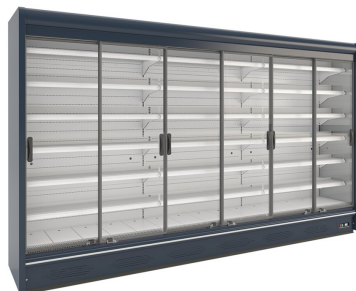

Chladicí vitrína přístěnná posuv. dveře Juka York 260/90/200 DP

Popis produktu

Hloubka vitríny 87,5 cm, DP: posuvné dveře s šedým rámem NA OBJEDNÁVKU

- Model York Plus výška 225 cm: 6 chlazených nastavitelných polic – příplatek dle délky vitríny
- Verze na zeleninu - nerezová záda a strop • nízkoenergetické ventilátory • odtávací tyč pod výparníkem • celonerezová verze: nerez H17 - příplatek 30 %, nerez H18 - příplatek 40 % k doporučené ceně • snížená verze výška 190 cm (možnost objednání pro všechny typy): příplatek 10 % k doporučené ceně
- spojování do sestav – bočnice 5 cm • lakované police • nerezové police • bez příplatku: LED osvětlení barva bílá teplá nebo růžová (na maso) • tyče a háky na uzeniny
- H18 nerezová vana u výparníku
- LED osvětlení polic • plexi zábrana • plexi přepážka mezi moduly • hloubka 110 cm • odpadové čerpadlo na kondenzát
- jiné barevné provedení RAL

Informace

| | |
|------------------|-------|
| Katalogové číslo | 38603 |
| Značka | Juka |

Parametry

| | |
|---------------------|------------------------|
| Teplotní rozsah | +2 až +8 °C |
| Klimatická třída | 3 |
| Hrubá / čistá váha | 610 / 560 kg |
| Hrubý / čistý objem | l |
| Nožky / nohy | Nastavitelné nožky |
| Exteriér | Výběr barev |
| Interiér | Práškově lakovaná ocel |
| Vnitřní osvětlení | LED |
| Typ ovládání | Elektronické |
| Typ chlazení | Ventilované |
| Typ odtávání | Automatické |
| Termometr | Ano |

Parametry

| | |
|-----------------------------|---------------------------|
| Denní spotřeba | 5.26 kWh/24h |
| Roční spotřeba | 1920 kWh/rok |
| Příkon | 1120 W |
| Napětí / Frekvence | 220-240/50 V/Hz |
| Hlučnost | 49 dB(A) |
| Vnitřní rozměry (ŠxHxV) | 2500 x 665 x 1550 mm |
| Vnější rozměry (ŠxHxV) | 2600 x 875 x 2000 mm |
| Rozměry balení (ŠxHxV) | 2750 x 1050 x 2200 mm |
| Přepravní kontejner 40 stop | 8 ks |
| Výstavní plocha | 8.6 m ² |
| Počet a typ dveří | 4 posuvné prosklené dveře |
| Počet a typ polic | 5 nastavitelné |
| Hustota izolace | 40 kg/m ³ |