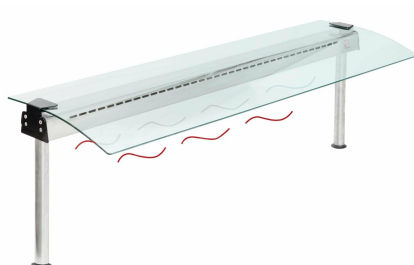

Hygienický zákryt ASBER FS-H-CG2-311 s ohřevem

Popis produktu

Hygienické prosklené zákryty ASBER FS-H-CG s ohřevem a osvětlením jako doplněk k vestavným výdejním vanám. Nezávislé uchycení (montážní otvory) mimo vanu. Trubkové stojny a kryt osvětlení je vyroben z nerezové oceli. Elegantní oblé sklo je uchyceno pomocí postranních spon. Rampa je vybavena halogenovým osvětlením s vypínačem ON/OFF a kontrolkou chodu. Integrované halogenové žárovky poskytují světlo a konstantní teplo pro udržování jídla při správné teplotě. Provedení modelů CG1 (zúžené sklo ze strany obsluhy) Provedení modelů CG2 (oboustranně shodně široké sklo)

Informace

Katalogové číslo	7226414
Značka	Asber

Parametry

Napájení:	230 V
Příkon:	360 W
Šířka:	1097 mm
Hloubka:	590 mm
Výška:	480 mm
Pro vany:	311 (modelové označení)
Hmotnost:	26 kg
Kapacita:	3 GN1/1
Model:	CG2
Montážní otvor:	1045 mm