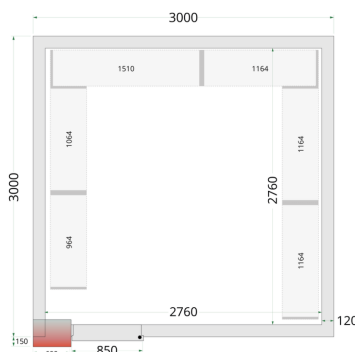

## Panely ke stavebnicovým boxům 120 mm CR 300x300x220 WD

### Popis produktu

Panely TEFCOLD pro stavbu stavebnicového boxu, někdy označovaného také jako chladič místnosti, se snadno montují pomocí jednoduchého zámkového systému. Tento model je vybaven dveřmi o šířce 850 mm. Vyměnitelné modulární panely umožňují různé umístění dveří, takže si můžete sestavit chladič nebo mrazicí box podle vlastních představ. Stavebnicové boxy představují efektivní a cenově dostupné řešení pro skladování objemných chlazených nebo mražených materiálů a často se používají v restauracích, prodejnách s lahůdkami, v kavárnách a ve skladovacích prostorách obchodů a supermarketů. Své využití najdou také u včelařů, myslivců a jiných skupin, kde se hodí mít dostatek místa pro skladování produktů při nižších teplotách. Občasné je možné na naše stavebnicové boxy čerpat také dotace od státu. Naše řada panelů pro chladič boxy je vybavena účinnou polyuretanovou izolací. Pro vysoký chladič výkon a nízkou spotřebu energie můžete naše panely zkombinovat s jednou z našich energeticky účinných monoblokových chladičích jednotek. Pokud jde o příslušenství, máte možnost volby rampy pro snadný přístup s lehkými vozíky a pekařskými regály (místnost není vhodná pro paletové zvedáky / paletové vozíky). Nabízíme také sady policových regálových systémů pro optimalizaci úložného prostoru. V nabídce máme také atypické panely se širokými dveřmi (modely WD). Panely nejsou vhodné pro venkovní použití, jsou určeny k sestavení stavebnicového boxu v interiéru.

### Parametry

Hrubá / čistá váha	750 / 730 kg
Hrubý / čistý objem	l
Exteriér	Bílá
Interiér	Bílá
Zámek	Ano
Vnitřní rozměry (ŠxHxV)	2760 x 2760 x 1960 mm
Vnější rozměry (ŠxHxV)	3000 x 3000 x 2200 mm
Rozměry balení (ŠxHxV)	1900 x 3100 x 1600 mm
Přepravní kontejner 40 stop	3 ks
Počet a typ dveří	1 křídlové plně dveře
Změna otevírání dveří	Ano

## Parametry

Objem	14.93 m <sup>3</sup>
Šíře izolace	120 mm
Hustota izolace	42 kg/m <sup>3</sup>