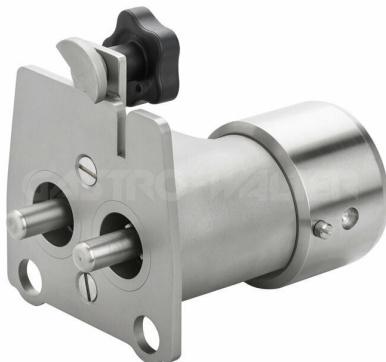

Adapter multifunkcni - redukční

Popis produktu

multifunkční adaptér redukující rychlost pro:

nudličkovací, tenderizační, křehčící a naklepávací hlavy

nezbytný pro funkční sestavu přídatného zařízení Sestava musí obsahovat adaptér + hlavu + kryt!

Informace

Katalogové číslo

7113221

Značka

FEUMA