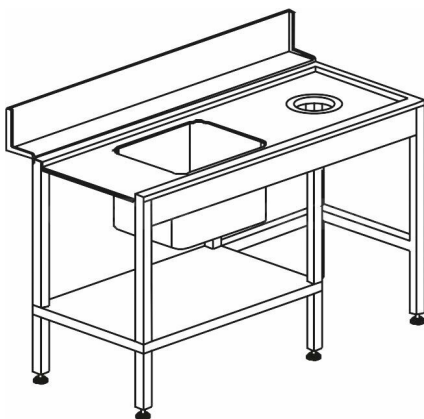

# Stůl vstupní s dřezem s odpadním otvorem a policí 1500 x 730 x 850 mm

## Popis produktu

- Umístění stolu: vlevo (SX) / vpravo (DX)

## Parametry

Šířka:	1500 mm
Hloubka:	730 mm
Výška:	850 mm
Dřez:	500 x 400x 270 mm
Kód:	K8
Pro modely:	RK