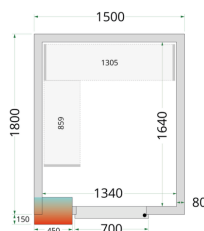

# Panely ke stavebnicovým boxům 80 mm TEFCOLD CR 150x180x220

## Parametry

Hrubá / čistá váha	229 / 219 kg
Hrubý / čistý objem	l
Exteriér	Bílá
Interiér	Bílá
Zámek	Ano
Vnitřní rozměry (ŠxHxV)	1340 x 1640 x 2040 mm
Vnější rozměry (ŠxHxV)	1500 x 1800 x 2200 mm
Rozměry balení (ŠxHxV)	2180 x 1270 x 1060 mm
Přepavní kontejner 40 stop	16 ks
Počet a typ dveří	1 křídlové plně dveře
Změna otevírání dveří	Ano
Objem	4.48 m <sup>3</sup>
Šíře izolace	80 mm
Hustota izolace	42 kg/m <sup>3</sup>