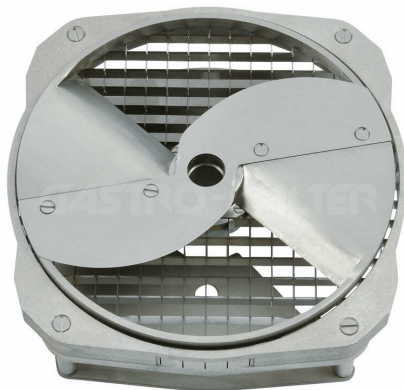

Kotouč na kostky 16 x 16 x 10 mm

Popis produktu

nerez ocel

Informace

Katalogové číslo

5421037

Značka

Alexander Solia

Parametry

velikost děr:

16 x 16 x 10 mm