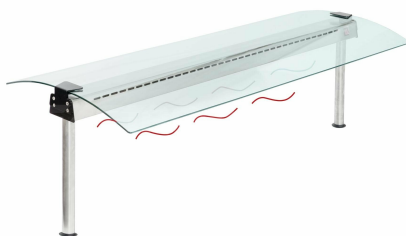

Hygienický zákryt ASBER FS-H-CG1-311 s ohřevem

Popis produktu

Hygienické prosklené zákryty ASBER FS-H-CG s ohřevem a osvětlením jako doplněk k vestavným výdejním vanám. Nezávislé uchycení (montážní otvory) mimo vanu. Trubkové stojny a kryt osvětlení je vyroben z nerezové oceli. Elegantní oblé sklo je uchyceno pomocí postranních spon. Rampa je vybavena halogenovým osvětlením s vypínačem ON/OFF a kontrolkou chodu. Integrované halogenové žárovky poskytují světlo a konstantní teplo pro udržování jídla při správné teplotě. Provedení modelů CG1 (zúžené sklo ze strany obsluhy) Provedení modelů CG2 (oboustranně shodně široké sklo)

Informace

Katalogové číslo	7226411
Značka	Asber

Parametry

Napájení:	230 V
Příkon:	360 W
Šířka:	1097 mm
Hloubka:	552 mm
Výška:	480 mm
Pro vany:	311 (modelové označení)
Hmotnost:	26 kg
Kapacita:	3 GN1/1
Model:	CG1
Montážní otvor:	1045 mm