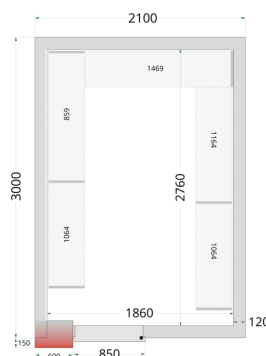

Panely ke stavebnicovým boxům 120 mm CR 210x300x220 WD

Popis produktu

Panely TEFCOLD pro stavbu stavebnicového boxu, někdy označovaného také jako chladič místnosti, se snadno montují pomocí jednoduchého zámkového systému. Tento model je vybaven dveřmi o šířce 850 mm. Vyměnitelné modulární panely umožňují různé umístění dveří, takže si můžete sestavit chladič nebo mrazicí box podle vlastních představ. Stavebnicové boxy představují efektivní a cenově dostupné řešení pro skladování objemných chlazených nebo mražených materiálů a často se používají v restauracích, prodejnách s lahůdkami, v kavárnách a ve skladovacích prostorách obchodů a supermarketů. Své využití najdou také u včelařů, myslivců a jiných skupin, kde se hodí mít dostatek místa pro skladování produktů při nižších teplotách. Občasné je možné na naše stavebnicové boxy čerpat také dotace od státu. Naše řada panelů pro chladič boxy je vybavena účinnou polyuretanovou izolací. Pro vysoký chladič výkon a nízkou spotřebu energie můžete naše panely zkombinovat s jednou z našich energeticky účinných monoblokových chladičích jednotek. Pokud jde o příslušenství, máte možnost volby rampy pro snadný přístup s lehkými vozíky a pekařskými regály (místnost není vhodná pro paletové zvedáky / paletové vozíky). Nabízíme také sady policových regálových systémů pro optimalizaci úložného prostoru. V nabídce máme také atypické panely se širokými dveřmi (modely WD). Panely nejsou vhodné pro venkovní použití, jsou určeny k sestavení stavebnicového boxu v interiéru.

Informace

Katalogové číslo	51054
Značka	TEFCOLD

Parametry

Hrubá / čistá váha	465 / 445 kg
Hrubý / čistý objem	l
Exteriér	Bílá
Interiér	Bílá
Zámek	Ano
Vnitřní rozměry (ŠxHxV)	1940 x 2840 x 1960 mm
Vnější rozměry (ŠxHxV)	2100 x 3000 x 2200 mm
Rozměry balení (ŠxHxV)	2180 x 1860 x 1460 mm
Přepravní kontejner 40 stop	6 ks
Počet a typ dveří	1 křídlové plně dveře
Změna otevírání dveří	Ano

Parametry

Objem	10.06 m ³
Šíře izolace	120 mm
Hustota izolace	42 kg/m ³