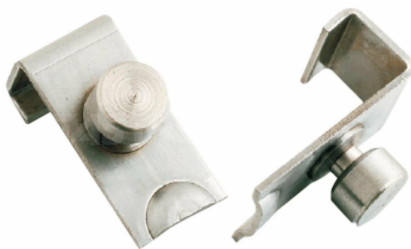

Závěs spojovací pro úhel 90o

Informace

Katalogové číslo

4272220

Značka

Edenox

Parametry

Hmotnost:

0.03 kg

Materiál:

Nerez 90°, Al