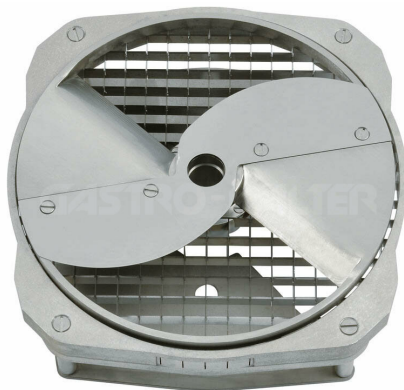

Kotouč na kostky 8 x 8 x 10 mm

Popis produktu

nerez ocel

Informace

Katalogové číslo

5421035

Značka

Alexander Solia

Parametry

velikost děr:

8 x 8 x 10 mm