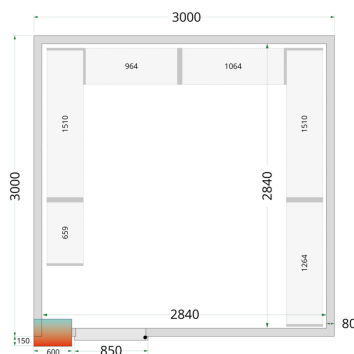

## Panely ke stavebnicovým boxům 80 mm CR 300x300x220 WD

### Popis produktu

Panely TEFCOLD pro stavbu stavebnicového boxu, někdy označovaného také jako chladicí místnosti, se snadno montují pomocí jednoduchého zámkového systému. Tento model je vybaven dveřmi o šířce 850 mm. Vyměnitelné modulární panely umožňují různé umístění dveří, takže si můžete sestavit chladicí nebo mrazicí box podle vlastních představ. Stavebnicové boxy představují efektivní a cenově dostupné řešení pro skladování objemných chlazených nebo mražených materiálů a často se používají v restauracích, prodejnách s lahůdkami, v kavárnách a ve skladovacích prostorách obchodů a supermarketů. Své využití najdou také u včelařů, myslivců a jiných skupin, kde se hodí mít dostatek místa pro skladování produktů při nižších teplotách. Občasné je možné na naše stavebnicové boxy čerpat také dotace od státu. Naše řada panelů pro chladicí boxy je vybavena účinnou polyuretanovou izolací. Pro vysoký chladicí výkon a nízkou spotřebu energie můžete naše panely zkombinovat s jednou z našich energeticky účinných monoblokových chladicích jednotek. Pokud jde o příslušenství, máte možnost volby rampy pro snadný přístup s lehkými vozíky a pekařskými regály (místnost není vhodná pro paletové zvedáky / paletové vozíky). Nabízíme také sady policových regálových systémů pro optimalizaci úložného prostoru. V nabídce máme také atypické panely se širokými dveřmi (modely WD). Panely nejsou vhodné pro venkovní použití, jsou určeny k sestavení stavebnicového boxu v interiéru.

### Parametry

Hrubá / čistá váha	730 / 710 kg
Hrubý / čistý objem	l
Exteriér	Bílá
Interiér	Bílá
Zámek	Ano
Vnitřní rozměry (ŠxHxV)	2840 x 2840 x 2040 mm
Vnější rozměry (ŠxHxV)	3000 x 3000 x 2200 mm
Rozměry balení (ŠxHxV)	3110 x 1860 x 1100 mm
Přepravní kontejner 40 stop	6 ks
Počet a typ dveří	1 křídlové plně dveře
Změna otevírání dveří	Ano

## Parametry

Objem	16.45 m <sup>3</sup>
Šíře izolace	80 mm
Hustota izolace	42 kg/m <sup>3</sup>