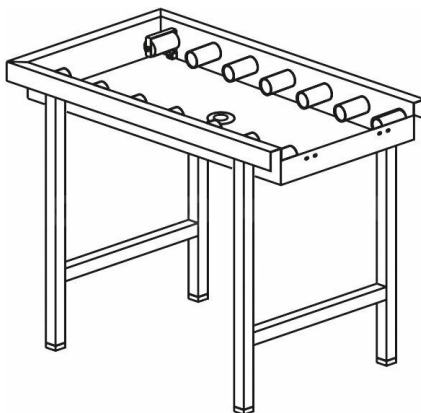

## Stůl válečkový s vanou 1100 x 650 x 850 mm

### Popis produktu

Umístění stolu: vlevo (SX) / vpravo (DX) - Nelze použít pro oblouk 180°

### Parametry

Šířka:

1100 mm

Hloubka:

650 mm

Výška:

850 mm

Kód: