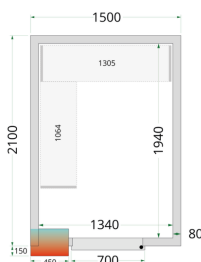

Panely ke stavebnicovým boxům 80 mm TEFCOLD CR 150x210x220

Popis produktu

Panely TEFCOLD do chladicí místnosti se snadno montují pomocí jednoduchého zámkového systému. Vyměnitelné modulární panely umožňují různé umístění dveří, takže si můžete sestavit místnost v závislosti na konkrétním prostoru. Chladicí místnosti představují efektivní a cenově dostupné řešení pro skladování objemných chlazených materiálů a často se používají v restauracích, prodejnách s lahůdkami, kavárnách a ve skladovacích prostorách obchodů a supermarketů. Naše řada panelů do chladicích místností je vybavena účinnou polyuretanovou izolací. Pro vysoký chladicí výkon a nízkou spotřebu energie můžete naše panely zkombinovat s jednou z našich energeticky účinných monoblokových chladicích jednotek. Pokud jde o příslušenství, máte možnost volby rampy pro snadný přístup s lehkými vozíky a pekařskými regály (místnost není vhodná pro paletové zvedáky / paletové vozíky). Nabízíme také sady policových regálových systémů pro optimalizaci úložného prostoru. Nabízíme také panely do chladicí místnosti se širokými dveřmi (viz modely WD). Panely nejsou vhodné pro venkovní použití.

Informace

Katalogové číslo	41837
Značka	TEFCOLD

Parametry

Hrubá / čistá váha	241 / 221 kg
Hrubý / čistý objem	5300 l
Exteriér	Bílá
Interiér	Bílá
Zámek	Ano
Denní spotřeba	0 kWh/24h
Roční spotřeba	0 kWh/rok
Vnitřní rozměry (ŠxHxV)	1340 x 1940 x 2040 mm
Vnější rozměry (ŠxHxV)	1500 x 2100 x 2200 mm
Rozměry balení (ŠxHxV)	2180 x 1280 x 1200 mm
Přepravní kontejner 40 stop	16 ks
Počet a typ dveří	1 křídlové plně dveře
Změna otevírání dveří	Ano
Objem	5.3 m ³

Parametry

Šíře izolace

80 mm

Hustota izolace

42 kg/m³