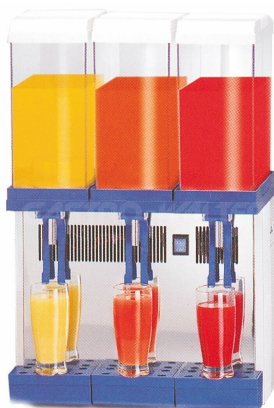

Vířič a chladič nápojů CAB LUKE MAJOR 3

Popis produktu

Výrobek a vířič chlazených nápojů 2x 9L (3x 9L). Oba modely vhodné pro běžné šťávy a nápoje s menším i větším podílem dužiny. Lopatkový systém víření (míchání) dokonale promíchá a vychladí směsi bez vytváření nežádoucí pěny na povrchu. Modely MAJOR s kapacitou 9 l jsou vhodné pro menší a střední provoz. Model v nerezovém provedení (polykarbonátové nádoby), lopatkovým systémem víření. Samoobslužné dávkování nápoje. Kapacita: 2(3) x 9 l Typ míchání: lopatkový

Informace

Katalogové číslo	7112214
Značka	CAB

Parametry

Napájení:	230 V/1N/50
Příkon:	150 W
Délka:	450 mm
Hloubka:	300 mm
Výška:	700 mm
Chladivo:	R 134a
Druh chladicího systému:	Aria - vzduchem
Hmotnost:	32 kg
Kapacita:	3 x 9 litrů
Počet zásobníků:	3
Systém míchání:	lopatkový
Teplota:	+2 až +8