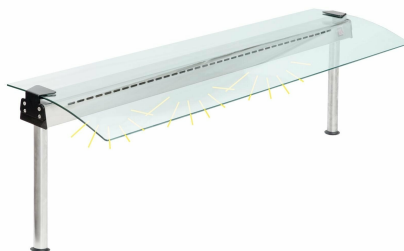

# Hygienický zákryt ASBER FS-L-CG2-311 s osvětlením

## Popis produktu

Hygienické prosklené zákryty ASBER FS-L-CG jako doplněk k vestavným výdejním vanám. Nezávislé uchycení (montážní otvory) mimo vanu. Trubkové stojny a kryt osvětlení je vyroben z nerezové oceli. Elegantní oblé sklo je uchyceno pomocí postranních spon. Rampa je vybavena osvětlením s vypínačem ON/OFF a kontrolkou chodu. Provedení modelů CG1 (zúžené sklo ze strany obsluhy) Provedení modelů CG2 (oboustranně shodně široké sklo)

## Parametry

Napájení:	230 V
Příkon:	14 W
Šířka:	1097 mm
Hloubka:	590 mm
Výška:	480 mm
Pro vany:	311 (modelové označení)
Hmotnost:	26 kg
Kapacita:	3 GN1/1
Model:	CG2
Montážní otvor:	1045 mm