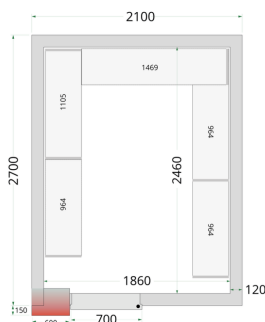

Panely ke stavebnicovým boxům 120 mm TEFCOLD CR 210x270x220

Popis produktu

Panely TEFCOLD do chladicích místnosti se snadno montují pomocí jednoduchého zámkového systému. Vyměnitelné modulární panely umožňují různé umístění dveří, takže si můžete sestavit místnost v závislosti na konkrétním prostoru. Chladicí místnosti představují efektivní a cenově dostupné řešení pro skladování objemných chlazených materiálů a často se používají v restauracích, prodejnách s lahůdkami, kavárnách a ve skladovacích prostorách obchodů a supermarketů. Naše řada panelů do chladicích místností je vybavena účinnou polyuretanovou izolací. Pro vysoký chladicí výkon a nízkou spotřebu energie můžete naše panely zkombinovat s jednou z našich energeticky účinných monoblokových chladicích jednotek. Pokud jde o příslušenství, máte možnost volby rampy pro snadný přístup s lehkými vozíky a pekařskými regály (místnost není vhodná pro paletové zvedáky / paletové vozíky). Nabízíme také sady policových regálových systémů pro optimalizaci úložného prostoru. Nabízíme také panely do chladicích místnosti se širokými dveřmi (viz modely WD). Panely nejsou vhodné pro venkovní použití.

Informace

Katalogové číslo	44154
Značka	TEFCOLD

Parametry

Hrubá / čistá váha	635 / 615 kg
Hrubý / čistý objem	l
Exteriér	Bílá
Interiér	Bílá
Zámek	Ano
Vnitřní rozměry (ŠxHxV)	1860 x 2460 x 1960 mm
Vnější rozměry (ŠxHxV)	2100 x 2700 x 2200 mm
Rozměry balení (ŠxHxV)	2180 x 1860 x 1520 mm
Přepavní kontejner 40 stop	6 ks
Počet a typ dveří	1 křídlové plně dveře
Změna otevírání dveří	Ano
Objem	8.97 m ³
Šíře izolace	120 mm
Hustota izolace	42 kg/m ³