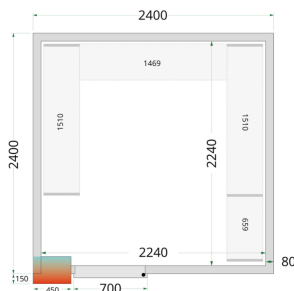

# Panely ke stavebnicovým boxům 80 mm TEFCOLD CR 240x240x220

## Parametry

Hrubá / čistá váha	500 / 480 kg
Hrubý / čistý objem	l
Exteriér	Bílá
Interiér	Bílá
Zámek	Ano
Vnitřní rozměry (ŠxHxV)	2240 x 2240 x 2040 mm
Vnější rozměry (ŠxHxV)	2400 x 2400 x 2200 mm
Rozměry balení (ŠxHxV)	2470 x 1860 x 970 mm
Přepavní kontejner 40 stop	8 ks
Počet a typ dveří	1 křídlové plně dveře
Změna otevírání dveří	Ano
Objem	10.24 m <sup>3</sup>
Šíře izolace	80 mm
Hustota izolace	42 kg/m <sup>3</sup>