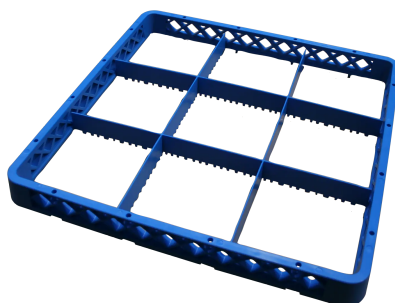

Nástavec koše plastový 9 pozic 50x50x4

Informace

Katalogové číslo

00000202

Značka

REDFOX

Parametry

Sap kód

00000202

Šířka netto [mm]

500

Hloubka netto [mm]

500

Výška netto [mm]

45

Hmotnost netto [kg]

0.66

Šířka brutto [mm]

510

Hloubka brutto [mm]

510

Výška brutto [mm]

630

Hmotnost brutto [kg]