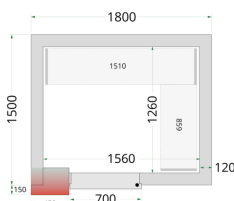

Panely ke stavebnicovým boxům 120 mm TEFCOLD CR 180x150x220

Popis produktu

Panely TEFCOLD do chladicí místnosti se snadno montují pomocí jednoduchého zámkového systému. Vyměnitelné modulární panely umožňují různé umístění dveří, takže si můžete sestavit místnost v závislosti na konkrétním prostoru. Chladicí místnosti představují efektivní a cenově dostupné řešení pro skladování objemných chlazených materiálů a často se používají v restauracích, prodejnách s lahůdkami, kavárnách a ve skladovacích prostorách obchodů a supermarketů. Naše řada panelů do chladicích místností je vybavena účinnou polyuretanovou izolací. Pro vysoký chladicí výkon a nízkou spotřebu energie můžete naše panely zkombinovat s jednou z našich energeticky účinných monoblokových chladicích jednotek. Pokud jde o příslušenství, máte možnost volby rampy pro snadný přístup s lehkými vozíky a pekařskými regály (místnost není vhodná pro paletové zvedáky / paletové vozíky). Nabízíme také sady policových regálových systémů pro optimalizaci úložného prostoru. Nabízíme také panely do chladicí místnosti se širokými dveřmi (viz modely WD). Panely nejsou vhodné pro venkovní použití.

Informace

| | |
|------------------|---------|
| Katalogové číslo | 44363 |
| Značka | TEFCOLD |

Parametry

| | |
|----------------------------|-----------------------|
| Hrubá / čistá váha | 460 / 440 kg |
| Hrubý / čistý objem | l |
| Exteriér | Bílá |
| Interiér | Bílá |
| Zámek | Ano |
| Vnitřní rozměry (ŠxHxV) | 1560 x 1260 x 1960 mm |
| Vnější rozměry (ŠxHxV) | 1800 x 1500 x 2200 mm |
| Rozměry balení (ŠxHxV) | 2200 x 1600 x 1300 mm |
| Přepavní kontejner 40 stop | 14 ks |
| Počet a typ dveří | 1 křídlové plně dveře |
| Změna otevírání dveří | Ano |
| Objem | 3.85 m ³ |
| Šíře izolace | 120 mm |
| Hustota izolace | 42 kg/m ³ |