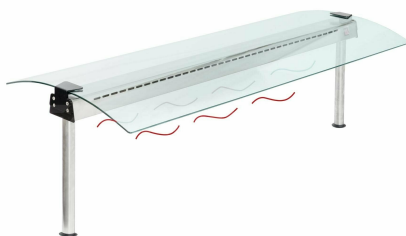

## Zákryt hygienický FS-H-CG1-511 s ohřevem

### Popis produktu

Hygienické prosklené zákryty ASBER FS-H-CG s ohřevem a osvětlením jako doplněk k vestavným výdejním vanám. Nezávislé uchycení (montážní otvory) mimo vanu. Trubkové stojny a kryt osvětlení je vyroben z nerezové oceli. Elegantní oblé sklo je uchyceno pomocí postranních spon. Rampa je vybavena halogenovým osvětlením s vypínačem ON/OFF a kontrolkou chodu. Integrované halogenové žárovky poskytují světlo a konstantní teplo pro udržování jídla při správné teplotě. Provedení modelů CG1 (zúžené sklo ze strany obsluhy) Provedení modelů CG2 (oboustranně shodně široké sklo)

### Parametry

|                 |                         |
|-----------------|-------------------------|
| Napájení:       | 230 V                   |
| Příkon:         | 600 W                   |
| Šířka:          | 1747 mm                 |
| Hloubka:        | 590 mm                  |
| Výška:          | 480 mm                  |
| Pro vany:       | 511 (modelové označení) |
| Kapacita:       | 5 x GN1/1               |
| Model:          | CG1                     |
| Montážní otvor: | 1695 mm                 |