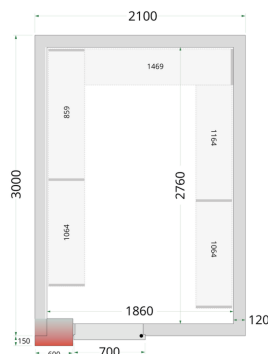

Panely ke stavebnicovým boxům 120 mm TEFCOLD CR 210x300x220

Popis produktu

Panely TEFCOLD do chladicích místnosti se snadno montují pomocí jednoduchého zámkového systému. Vyměnitelné modulární panely umožňují různé umístění dveří, takže si můžete sestavit místnost v závislosti na konkrétním prostoru. Chladicí místnosti představují efektivní a cenově dostupné řešení pro skladování objemných chlazených materiálů a často se používají v restauracích, prodejnách s lahůdkami, kavárnách a ve skladovacích prostorách obchodů a supermarketů. Naše řada panelů do chladicích místností je vybavena účinnou polyuretanovou izolací. Pro vysoký chladicí výkon a nízkou spotřebu energie můžete naše panely zkombinovat s jednou z našich energeticky účinných monoblokových chladicích jednotek. Pokud jde o příslušenství, máte možnost volby rampy pro snadný přístup s lehkými vozíky a pekařskými regály (místnost není vhodná pro paletové zvedáky / paletové vozíky). Nabízíme také sady policových regálových systémů pro optimalizaci úložného prostoru. Nabízíme také panely do chladicích místnosti se širokými dveřmi (viz modely WD). Panely nejsou vhodné pro venkovní použití.

Informace

Katalogové číslo	44155
Značka	TEFCOLD

Parametry

Hrubá / čistá váha	645 / 625 kg
Hrubý / čistý objem	l
Exteriér	Bílá
Interiér	Bílá
Zámek	Ano
Vnitřní rozměry (ŠxHxV)	1860 x 2760 x 1960 mm
Vnější rozměry (ŠxHxV)	2100 x 3000 x 2200 mm
Rozměry balení (ŠxHxV)	2180 x 1860 x 1420 mm
Přepavní kontejner 40 stop	6 ks
Počet a typ dveří	1 křídlové plně dveře
Změna otevírání dveří	Ano
Objem	10.06 m ³
Šíře izolace	120 mm
Hustota izolace	42 kg/m ³