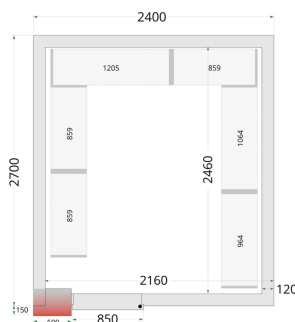

## Panely ke stavebnicovým boxům 120 mm CR 240x270x220 WD

### Popis produktu

Panely TEFCOLD pro stavbu stavebnicového boxu, někdy označovaného také jako chladič místnosti, se snadno montují pomocí jednoduchého zámkového systému. Tento model je vybaven dveřmi o šířce 850 mm. Vyměnitelné modulární panely umožňují různé umístění dveří, takže si můžete sestavit chladič nebo mrazicí box podle vlastních představ. Stavebnicové boxy představují efektivní a cenově dostupné řešení pro skladování objemných chlazených nebo mražených materiálů a často se používají v restauracích, prodejnách s lahůdkami, v kavárnách a ve skladovacích prostorách obchodů a supermarketů. Své využití najdou také u včelařů, myslivců a jiných skupin, kde se hodí mít dostatek místa pro skladování produktů při nižších teplotách. Občasné je možné na naše stavebnicové boxy čerpat také dotace od státu. Naše řada panelů pro chladič boxy je vybavena účinnou polyuretanovou izolací. Pro vysoký chladič výkon a nízkou spotřebu energie můžete naše panely zkombinovat s jednou z našich energeticky účinných monoblokových chladičích jednotek. Pokud jde o příslušenství, máte možnost volby rampy pro snadný přístup s lehkými vozíky a pekařskými regály (místnost není vhodná pro paletové zvedáky / paletové vozíky). Nabízíme také sady policových regálových systémů pro optimalizaci úložného prostoru. V nabídce máme také atypické panely se širokými dveřmi (modely WD). Panely nejsou vhodné pro venkovní použití, jsou určeny k sestavení stavebnicového boxu v interiéru.

### Parametry

Hrubá / čistá váha	685 / 665 kg
Hrubý / čistý objem	l
Exteriér	Bílá
Interiér	Bílá
Zámek	Ano
Vnitřní rozměry (ŠxHxV)	2160 x 2460 x 1960 mm
Vnější rozměry (ŠxHxV)	2400 x 2700 x 2200 mm
Rozměry balení (ŠxHxV)	2470 x 1860 x 1460 mm
Přepravní kontejner 40 stop	4 ks
Počet a typ dveří	1 křídlové plné dveře
Změna otevírání dveří	Ano

## Parametry

Objem	10.41 m <sup>3</sup>
Šíře izolace	120 mm
Hustota izolace	42 kg/m <sup>3</sup>