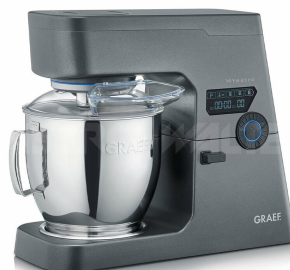

Robot kuchyňský GRAEF MYestro 7L

Popis produktu

Nepostradatelní pomocníci do ambiciózní kuchyně - S těmito spotřebiči se každý může vydat na lov vůní a objevit překvapivé chutě. Profesionální motor DC motor MYestro o výkonu 800 W zvládne i skutečné profesionální úkoly a nabízí optimální poměr spotřeby energie a výkonu. Oproti jiným motorům s vyšším výkonem má tento motor výrazně vyšší účinnost a tím i lepší energetickou účinnost. Hladký chod díky řemenovému pohonu Robot je poháněn motorem přes odolný řemen. Tento řemenový pohon zajišťuje optimální přenos síly a zaručuje tichý chod s maximální plynulostí chodu bez překlápění nebo viklání. Hladina hluku: <= 60 dB (vzdálenost měření: 1 m) Jednoduchá obsluha Hnětení, míchání, šlehání – pokud spěcháte, jednoduše si na intuitivním dotykovém displeji zvolíte jeden ze tří plně automatických programů. MYestro má také praktickou pulzní funkci pro krátké, individuální mixování stisknutím tlačítka a funkci vybavení pro připojení dalšího příslušenství. Rychlosti hnětení (stupně 1 - 10) a časy (0 - 30 min.) lze zvolit také ručně dotykem prstu a lze je snadno nastavit díky inovativnímu otočnému voliči pod dotykovým displejem. Inovativní osvětlení Jasná LED dioda zajišťuje optimální osvětlení mísy, takže při přípravě těsta máte vždy vše pod kontrolou. Kromě osvětlení mísy je MYestro vybaveno také osvětlením Blue Ambience, které stylově podtrhuje moderní design stroje. Celokovové pouzdro Díky vyváženému celokovovému krytu dosahuje stojanový mixér GRAEF MYestro také jedinečné stability, díky solidní hmotnosti produktu 18 kg i při zpracování těžkých těst. Uvolnění jednou rukou Uvolňovací páku lze ovládat jednou rukou, takže motorová hlava stojanového mixéru se díky pružinovému mechanismu snadno vykllopí nahoru a lze ji zapojit pro plnění surovin nebo výměnu mixovacích prvků. Po otevření má MYestro výšku 59 cm. Spirálové míchadlo Robustní spirálový systém míchání MYestro zajišťuje velmi důležité rovnoměrné výsledky i u chlebového těsta. Všechny ingredience od okraje ke dnu mísy jsou přenášeny a smíchány beze zbytku. V závislosti na variantě těsta se příslušný míchací nebo hnětací prvek po naklonění hlavy motoru jednoduše vloží do odpovídajícího zařízení a krátkým otočením se zapojí. Odnímatelná ochrana proti stříkající vodě Ochranu proti stříkající vodě pro mixovací nádobu lze zaseknout ve třech různých polohách na hlavě motoru, v závislosti na požadovaném směru otevírání plnicího otvoru. Zajistí, aby suroviny při přípravě těsta skutečně zůstaly v míse a neskončily na podlaze v kuchyni. Extra velký plnicí otvor Zákryt je vybaven extra velkým plnicím otvorem včetně víka. Prostřednictvím tohoto otvoru lze pohodlně a čistě přidávat další přísady i během přípravy těsta. Obsah balení Příložená 7litrová mixovací nádoba z nerezové oceli s označením množství náplně nabízí dostatečnou kapacitu pro velké množství lahodného těsta. Například lze zpracovat až 3 kg tuhého kynutého těsta, 20 bílků nebo 1,2 kg smetany. Součástí dodávky stojanového mixéru MYestro od GRAEF jsou kromě ochrany proti stříkající vodě také balónová metla, hnětací hák a plochý šlehač. Tři nerezové mixovací prvky lze mýt v myčce.