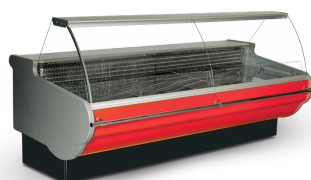

Chladicí vitrína obslužná ventilovaná, bez agr. Juka Hawana W 150/115

Informace

Katalogové číslo	38226
Značka	Juka

Parametry

Teplotní rozsah	0 až +6 °C
Klimatická třída	3
Hrubá / čistá váha	150 / 140 kg
Hrubý / čistý objem	l
Nožky / nohy	Nastavitelné nožky
Exteriér	Výběr barev
Interiér	Nerezová ocel
Vnitřní osvětlení	LED
Typ ovládání	Elektronické
Typ chlazení	Ventilované
Typ odtávání	Automatické
Termometr	Ano
Denní spotřeba	3.91 kWh/24h
Roční spotřeba	1427 kWh/rok
Příkon	460 W
Napětí / Frekvence	220-240/50 V/Hz
Hlučnost	47 dB(A)
Vnitřní rozměry (ŠxHxV)	1500 x 845 x mm
Vnější rozměry (ŠxHxV)	1580 x 1150 x 1250 mm
Rozměry balení (ŠxHxV)	1740 x 1300 x 1500 mm
Přepravní kontejner 40 stop	8 ks
Výstavní plocha	1.11 m ²
Počet a typ dveří	

Parametry

Počet a typ polic

Hustota izolace

40 kg/m³