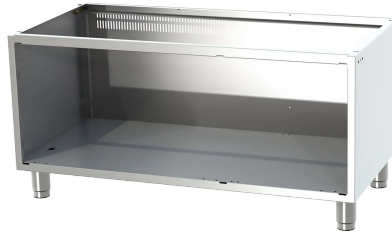

## Podestavba uzavřená 120x66

### Informace

Katalogové číslo

00110080

Značka

REDFOX

### Parametry

Sap kód

00110080

Šířka netto [mm]

1200

Hloubka netto [mm]

700

Výška netto [mm]

600

Hmotnost netto [kg]

21.00

Šířka brutto [mm]

1270

Hloubka brutto [mm]

800

Výška brutto [mm]