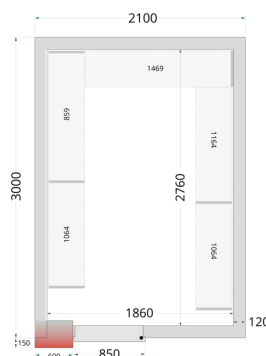

Panely ke stavebnicovým boxům 120 mm CR 210x300x220 WD

Popis produktu

Panely TEFCOLD pro stavbu stavebnicového boxu, někdy označovaného také jako chladič místnosti, se snadno montují pomocí jednoduchého zámkového systému. Tento model je vybaven dveřmi o šířce 850 mm. Vyměnitelné modulární panely umožňují různé umístění dveří, takže si můžete sestavit chladič nebo mrazicí box podle vlastních představ. Stavebnicové boxy představují efektivní a cenově dostupné řešení pro skladování objemných chlazených nebo mražených materiálů a často se používají v restauracích, prodejnách s lahůdkami, v kavárnách a ve skladovacích prostorách obchodů a supermarketů. Své využití najdou také u včelařů, myslivců a jiných skupin, kde se hodí mít dostatek místa pro skladování produktů při nižších teplotách. Občasné je možné na naše stavebnicové boxy čerpat také dotace od státu. Naše řada panelů pro chladič boxy je vybavena účinnou polyuretanovou izolací. Pro vysoký chladič výkon a nízkou spotřebu energie můžete naše panely zkombinovat s jednou z našich energeticky účinných monoblokových chladičích jednotek. Pokud jde o příslušenství, máte možnost volby rampy pro snadný přístup s lehkými vozíky a pekařskými regály (místnost není vhodná pro paletové zvedáky / paletové vozíky). Nabízíme také sady policových regálových systémů pro optimalizaci úložného prostoru. V nabídce máme také atypické panely se širokými dveřmi (modely WD). Panely nejsou vhodné pro venkovní použití, jsou určeny k sestavení stavebnicového boxu v interiéru.

Informace

Katalogové číslo	51054
Značka	TEFCOLD

Parametry

Hrubá / čistá váha	465 / 445 kg
Hrubý / čistý objem	l
Exteriér	Bílá
Interiér	Bílá
Zámek	Ano
Vnitřní rozměry (ŠxHxV)	1940 x 2840 x 1960 mm
Vnější rozměry (ŠxHxV)	2100 x 3000 x 2200 mm
Rozměry balení (ŠxHxV)	2180 x 1860 x 1460 mm
Přepravní kontejner 40 stop	6 ks
Počet a typ dveří	1 křídlové plné dveře
Změna otevírání dveří	Ano

Parametry

Objem	10.06 m ³
Šíře izolace	120 mm
Hustota izolace	42 kg/m ³