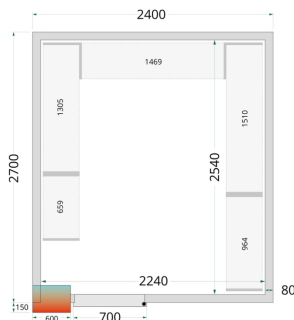

Panely ke stavebnicovým boxům 80 mm CR 240x270x220

Popis produktu

Panely TEFCOLD pro stavbu stavebnicového boxu, někdy označovaného také jako chladicí místnosti, se snadno montují pomocí jednoduchého zámkového systému. Vyměnitelné modulární panely umožňují různé umístění dveří, takže si můžete sestavit chladicí nebo mrazicí box podle vlastních představ. Stavebnicové boxy představují efektivní a cenově dostupné řešení pro skladování objemných chlazených nebo mražených materiálů a často se používají v restauracích, prodejnách s lahůdkami, v kavárnách a ve skladovacích prostorách obchodů a supermarketů. Svě využití najdou také u včelařů, myslivců a jiných skupin, kde se hodí mít dostatek místa pro skladování produktů při nižších teplotách. Občasné je možné na naše stavebnicové boxy čerpat také dotace od státu. Naše řada panelů pro chladicí boxy je vybavena účinnou polyuretanovou izolací. Pro vysoký chladicí výkon a nízkou spotřebu energie můžete naše panely zkombinovat s jednou z našich monoblokových chladicích jednotek s nízkou spotřebou energie. Pokud jde o příslušenství, máte možnost volby rampy pro snadný přístup s lehkými vozíky a pekařskými regály (místnost není vhodná pro paletové zvedáky / paletové vozíky). Nabízíme také sady policových regálových systémů pro optimalizaci úložného prostoru. V nabídce máme také atypické panely se širokými dveřmi (modely WD). Panely nejsou vhodné pro venkovní použití, jsou určeny k sestavení stavebnicového boxu v interiéru.

Informace

Katalogové číslo	44089
Značka	TEFCOLD

Parametry

Hrubá / čistá váha	570 / 550 kg
Hrubý / čistý objem	l
Exteriér	Bílá
Interiér	Bílá
Zámek	Ano
Vnitřní rozměry (ŠxHxV)	2240 x 2540 x 2040 mm
Vnější rozměry (ŠxHxV)	2400 x 2700 x 2200 mm
Rozměry balení (ŠxHxV)	2500 x 1900 x 1260 mm
Přepravní kontejner 40 stop	8 ks
Počet a typ dveří	1 křídlové plné dveře
Změna otevírání dveří	Ano

Parametry

Objem	11.6 m ³
Šíře izolace	80 mm
Hustota izolace	42 kg/m ³