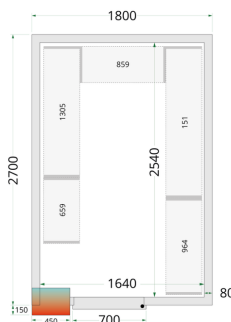

Panely ke stavebnicovým boxům 80 mm CR 180x270x220

Popis produktu

Panely TEFCOLD pro stavbu stavebnicového boxu, někdy označovaného také jako chladicí místnosti, se snadno montují pomocí jednoduchého zámkového systému. Vyměnitelné modulární panely umožňují různé umístění dveří, takže si můžete sestavit chladicí nebo mrazicí box podle vlastních představ. Stavebnicové boxy představují efektivní a cenově dostupné řešení pro skladování objemných chlazených nebo mražených materiálů a často se používají v restauracích, prodejnách s lahůdkami, v kavárnách a ve skladovacích prostorách obchodů a supermarketů. Své využití najdou také u včelařů, myslivců a jiných skupin, kde se hodí mít dostatek místa pro skladování produktů při nižších teplotách. Občasné je možné na naše stavebnicové boxy čerpat také dotace od státu. Naše řada panelů pro chladicí boxy je vybavena účinnou polyuretanovou izolací. Pro vysoký chladicí výkon a nízkou spotřebu energie můžete naše panely zkombinovat s jednou z našich monoblokových chladicích jednotek s nízkou spotřebou energie. Pokud jde o příslušenství, máte možnost volby rampy pro snadný přístup s lehkými vozíky a pekařskými regály (místnost není vhodná pro paletové zvedáky / paletové vozíky). Nabízíme také sady policových regálových systémů pro optimalizaci úložného prostoru. V nabídce máme také atypické panely se širokými dveřmi (modely WD). Panely nejsou vhodné pro venkovní použití, jsou určeny k sestavení stavebnicového boxu v interiéru.

Informace

Katalogové číslo	44078
Značka	TEFCOLD

Parametry

Hrubá / čistá váha	430 / 410 kg
Hrubý / čistý objem	l
Exteriér	Bílá
Interiér	Bílá
Zámek	Ano
Vnitřní rozměry (ŠxHxV)	1640 x 2540 x 2040 mm
Vnější rozměry (ŠxHxV)	1800 x 2700 x 2200 mm
Rozměry balení (ŠxHxV)	2180 x 1860 x 950 mm
Přepravní kontejner 40 stop	12 ks
Počet a typ dveří	1 křídlové plné dveře
Změna otevírání dveří	Ano

Parametry

Objem	8.5 m ³
Šíře izolace	80 mm
Hustota izolace	42 kg/m ³