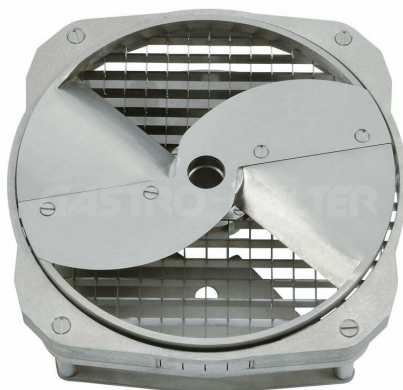

Kotouč na kostky 22 x 22 x 10 mm

Popis produktu

nerez ocel

Informace

Katalogové číslo

5421038

Značka

Alexander Solia

Parametry

velikost děr:

22 x 22 x 10 mm