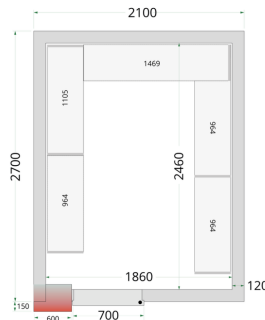

Panely ke stavebnicovým boxům 120 mm TEFCOLD CR 210x270x220

Popis produktu

Panely TEFCOLD do chladicích místnosti se snadno montují pomocí jednoduchého zámkového systému. Vyměnitelné modulární panely umožňují různé umístění dveří, takže si můžete sestavit místnost v závislosti na konkrétním prostoru. Chladicí místnosti představují efektivní a cenově dostupné řešení pro skladování objemných chlazených materiálů a často se používají v restauracích, prodejnách s lahůdkami, kavárnách a ve skladovacích prostorách obchodů a supermarketů. Naše řada panelů do chladicích místností je vybavena účinnou polyuretanovou izolací. Pro vysoký chladicí výkon a nízkou spotřebu energie můžete naše panely zkombinovat s jednou z našich energeticky účinných monoblokových chladicích jednotek. Pokud jde o příslušenství, máte možnost volby rampy pro snadný přístup s lehkými vozíky a pekařskými regály (místnost není vhodná pro paletové zvedáky / paletové vozíky). Nabízíme také sady policových regálových systémů pro optimalizaci úložného prostoru. Nabízíme také panely do chladicích místnosti se širokými dveřmi (viz modely WD). Panely nejsou vhodné pro venkovní použití.

Informace

Katalogové číslo	44154
Značka	TEFCOLD

Parametry

Hrubá / čistá váha	635 / 615 kg
Hrubý / čistý objem	1
Exteriér	Bílá
Interiér	Bílá
Zámek	Ano
Vnitřní rozměry (ŠxHxV)	1860 x 2460 x 1960 mm
Vnější rozměry (ŠxHxV)	2100 x 2700 x 2200 mm
Rozměry balení (ŠxHxV)	2180 x 1860 x 1520 mm
Přepavní kontejner 40 stop	6 ks
Počet a typ dveří	1 křídlové plně dveře
Změna otevírání dveří	Ano
Objem	8.97 m ³
Šíře izolace	120 mm
Hustota izolace	42 kg/m ³