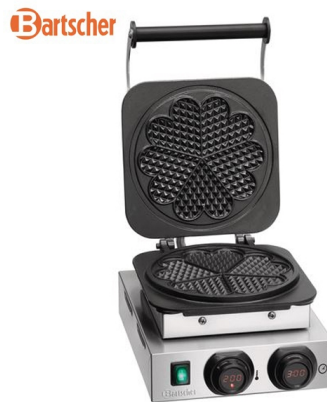

Vaflovač MDI 1HW211 Srdce

Popis produktu

Litínové plechy trvale namontované, tvar Srdce, průměr vafle 210 mm, výška 16 mm. Robustní konstrukce, vysoký výkon a jednoduché a intuitivní manuální ovládání s digitálním displejem, časovačem a akustickým signálem. Materiál nerezová ocel. Teplotní rozmezí od 50 do 300 °C, elektronická regulace teploty po 1 °C, manuální ovládání. Kontrolka zahřívání, signalizace uplynutí času (0 - 9:30 minut). Příkon: 2,2 kW / 230 V / 50/60 Hz. Rozměr: Š 285 x H 470 x V 225 mm. Hmotnost: 17,0 kg.

Informace

Katalogové číslo

3701 970 012

Značka

Bartscher