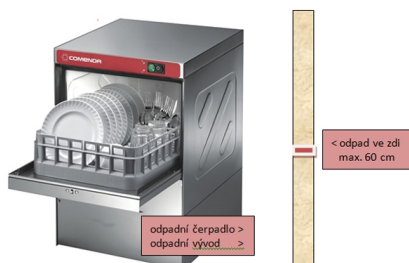

Odpadní čerpadlo k myčce nádobí

Popis produktu

Čerpadlo k myčce nádobí pro odtok odpadní vody.

Informace

Katalogové číslo

Značka

1000 548 010

Comenda