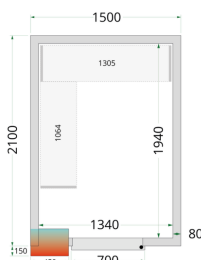

Panely ke stavebnicovým boxům 80 mm TEFCOLD CR 150x210x220

Popis produktu

Panely TEFCOLD do chladicí místnosti se snadno montují pomocí jednoduchého zámkového systému. Vyměnitelné modulární panely umožňují různé umístění dveří, takže si můžete sestavit místnost v závislosti na konkrétním prostoru. Chladicí místnosti představují efektivní a cenově dostupné řešení pro skladování objemných chlazených materiálů a často se používají v restauracích, prodejnách s lahůdkami, kavárnách a ve skladovacích prostorách obchodů a supermarketů. Naše řada panelů do chladicích místností je vybavena účinnou polyuretanovou izolací. Pro vysoký chladicí výkon a nízkou spotřebu energie můžete naše panely zkombinovat s jednou z našich energeticky účinných monoblokových chladicích jednotek. Pokud jde o příslušenství, máte možnost volby rampy pro snadný přístup s lehkými vozíky a pekařskými regály (místnost není vhodná pro paletové zvedáky / paletové vozíky). Nabízíme také sady policových regálových systémů pro optimalizaci úložného prostoru. Nabízíme také panely do chladicí místnosti se širokými dveřmi (viz modely WD). Panely nejsou vhodné pro venkovní použití.

Informace

Katalogové číslo	41837
Značka	TEFCOLD

Parametry

Hrubá / čistá váha	241 / 221 kg
Hrubý / čistý objem	5300 l
Exteriér	Bílá
Interiér	Bílá
Zámek	Ano
Denní spotřeba	0 kWh/24h
Roční spotřeba	0 kWh/rok
Vnitřní rozměry (ŠxHxV)	1340 x 1940 x 2040 mm
Vnější rozměry (ŠxHxV)	1500 x 2100 x 2200 mm
Rozměry balení (ŠxHxV)	2180 x 1280 x 1200 mm
Přepravní kontejner 40 stop	16 ks
Počet a typ dveří	1 křídlové plně dveře
Změna otevírání dveří	Ano
Objem	5.3 m ³

Parametry

Šíře izolace

80 mm

Hustota izolace

42 kg/m³