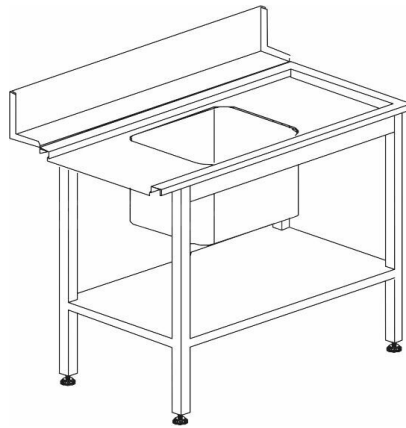

# Stůl vstupní s dřezem s policí 1200 x 730 x 850 mm

## Popis produktu

- Umístění stolu: vlevo (SX) / vpravo (DX) - Speciální rozměry na vyžádání

## Parametry

Šířka:	1200 mm
Hloubka:	730 mm
Výška:	850 mm
Dřez:	500 x 400x 270 mm
Kód:	K55
Pro modely:	RK