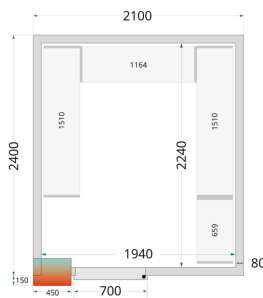

# Panely ke stavebnicovým boxům 80 mm TEFCOLD CR 210x240x220

## Parametry

Hrubá / čistá váha	445 / 425 kg
Hrubý / čistý objem	l
Exteriér	Bílá
Interiér	Bílá
Zámek	Ano
Vnitřní rozměry (ŠxHxV)	1940 x 2240 x 2040 mm
Vnější rozměry (ŠxHxV)	2100 x 2400 x 2200 mm
Rozměry balení (ŠxHxV)	2180 x 1860 x 1030 mm
Přepavní kontejner 40 stop	12 ks
Počet a typ dveří	1 křídlové plně dveře
Změna otevírání dveří	Ano
Objem	8.87 m <sup>3</sup>
Šíře izolace	80 mm
Hustota izolace	42 kg/m <sup>3</sup>