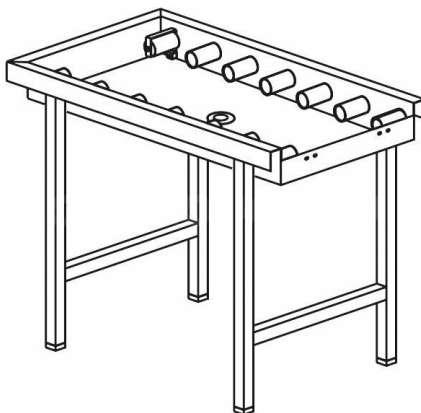

Stůl válečkový s vanou 1600 x 650 x 850 mm

Popis produktu

Umístění stolu: vlevo (SX) / vpravo (DX) - Nelze použít pro oblouk 180°

Informace

Katalogové číslo

8644292

Značka

KROMO

Parametry

Šířka:

1600 mm

Hloubka:

650 mm

Výška:

850 mm

Kód:

K19/1A

Pro modely:

RK