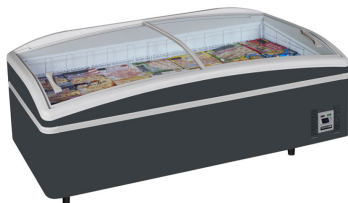

# Kombinovaný chladicí/mrazicí ostrov antracit TEFCOLD SHALLOW HEAD A-CF

## Popis produktu

Řada SHALLOW pro supermarkety nabízí díky velkým oblým panoramatickým proskleným víkům vynikající prezentaci produktů. Jsou určeny k vytváření poutavých prezentačních ostrovů a lze je umístit zády k sobě. Na obou koncích se do čela staví modely s označením "head". Ostrovy Shallow jsou vybaveny dvěma chladicími systémy a automatickým odmrazováním, které zajišťuje snadnou údržbu.

## Parametry

Teplotní rozsah	-24 až -18 / -1 až +15 °C
Klimatická třída	3
Hrubá / čistá váha	162 / 121 kg
Hrubý / čistý objem	540 / 430 l
Nožky / nohy	4 nastavitelné nohy
Interiér	Práškově lakovaná ocel
Vnitřní osvětlení	LED
Typ ovládání	Elektronické
Typ chlazení	Statické
Typ odtávání	Automatické
Množství chladiva	2 x 60 g
Termometr	Ano
Energetická třída	C
Denní spotřeba	6.75 kWh/24h
Roční spotřeba	2463 kWh/rok
EEl	33 %
Příkon	421 W
Napětí / Frekvence	220-240/50 V/Hz

## Parametry

Hlučnost	48 dB(A)
Vnitřní rozměry (ŠxHxV)	1834 x 774 x 400 mm
Vnější rozměry (ŠxHxV)	1990 x 920 x 790 mm
Rozměry balení (ŠxHxV)	2090 x 1020 x 850 mm
Přepravní kontejner 40 stop	22 ks
Výstavní plocha	1.38 m2
Tvrzené sklo	Ano
Počet a typ vík	2 oblá posuvná víka z tvrzeného skla
Počet a typ košů	
Divider System	Ano
Počet přepážek	2 ks