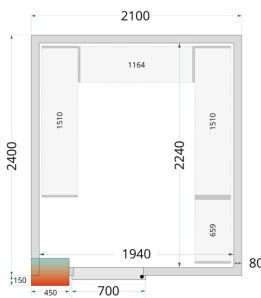

# Panely ke stavebnicovým boxům 80 mm TEFCOLD CR 210x240x220

## Parametry

Hrubá / čistá váha	445 / 425 kg
Hrubý / čistý objem	l
Exteriér	Bílá
Interiér	Bílá
Zámek	Ano
Vnitřní rozměry (ŠxHxV)	1940 x 2240 x 2040 mm
Vnější rozměry (ŠxHxV)	2100 x 2400 x 2200 mm
Rozměry balení (ŠxHxV)	2180 x 1860 x 1030 mm
Přepavní kontejner 40 stop	12 ks
Počet a typ dveří	1 křídlové plně dveře
Změna otevírání dveří	Ano
Objem	8.87 m <sup>3</sup>
Šíře izolace	80 mm
Hustota izolace	42 kg/m <sup>3</sup>