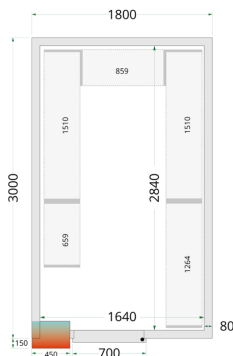

Panely ke stavebnicovým boxům 80 mm CR 180x300x220

Popis produktu

Panely TEFCOLD pro stavbu stavebnicového boxu, někdy označovaného také jako chladicí místnosti, se snadno montují pomocí jednoduchého zámkového systému. Vyměnitelné modulární panely umožňují různé umístění dveří, takže si můžete sestavit chladicí nebo mrazicí box podle vlastních představ. Stavebnicové boxy představují efektivní a cenově dostupné řešení pro skladování objemných chlazených nebo mražených materiálů a často se používají v restauracích, prodejnách s lahůdkami, v kavárnách a ve skladovacích prostorách obchodů a supermarketů. Svě využití najdou také u včelařů, myslivců a jiných skupin, kde se hodí mít dostatek místa pro skladování produktů při nižších teplotách. Občasné je možné na naše stavebnicové boxy čerpat také dotace od státu. Naše řada panelů pro chladicí boxy je vybavena účinnou polyuretanovou izolací. Pro vysoký chladicí výkon a nízkou spotřebu energie můžete naše panely zkombinovat s jednou z našich monoblokových chladicích jednotek s nízkou spotřebou energie. Pokud jde o příslušenství, máte možnost volby rampy pro snadný přístup s lehkými vozíky a pekařskými regály (místnost není vhodná pro paletové zvedáky / paletové vozíky). Nabízíme také sady policových regálových systémů pro optimalizaci úložného prostoru. V nabídce máme také atypické panely se širokými dveřmi (modely WD). Panely nejsou vhodné pro venkovní použití, jsou určeny k sestavení stavebnicového boxu v interiéru.

Informace

Katalogové číslo	44080
Značka	TEFCOLD

Parametry

Hrubá / čistá váha	545 / 525 kg
Hrubý / čistý objem	l
Exteriér	Bílá
Interiér	Bílá
Zámek	Ano
Vnitřní rozměry (ŠxHxV)	1640 x 2840 x 2040 mm
Vnější rozměry (ŠxHxV)	1800 x 3000 x 2200 mm
Rozměry balení (ŠxHxV)	2000 x 1600 x 1400 mm
Přepravní kontejner 40 stop	12 ks
Počet a typ dveří	1 křídlové plně dveře
Změna otevírání dveří	Ano

Parametry

Objem	12.34 m ³
Šíře izolace	80 mm
Hustota izolace	42 kg/m ³