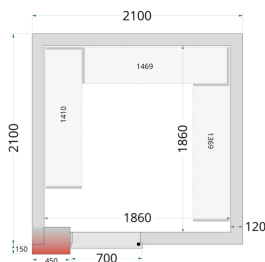

Panely ke stavebnicovým boxům 120 mm TEFCOLD CR 210x210x220

Popis produktu

Panely TEFCOLD do chladicích místností se snadno montují pomocí jednoduchého zámkového systému. Vyměnitelné modulární panely umožňují různé umístění dveří, takže si můžete sestavit místnost v závislosti na konkrétním prostoru. Chladicí místnosti představují efektivní a cenově dostupné řešení pro skladování objemných chlazených materiálů a často se používají v restauracích, prodejnách s lahůdkami, kavárnách a ve skladovacích prostorách obchodů a supermarketů. Naše řada panelů do chladicích místností je vybavena účinnou polyuretanovou izolací. Pro vysoký chladicí výkon a nízkou spotřebu energie můžete naše panely zkombinovat s jednou z našich energeticky účinných monoblokových chladicích jednotek. Pokud jde o příslušenství, máte možnost volby rampy pro snadný přístup s lehkými vozíky a pekařskými regály (místnost není vhodná pro paletové zvedáky / paletové vozíky). Nabízíme také sady policových regálových systémů pro optimalizaci úložného prostoru. Nabízíme také panely do chladicích místností se širokými dveřmi (viz modely WD). Panely nejsou vhodné pro venkovní použití.

Informace

Katalogové číslo	44152
Značka	TEFCOLD

Parametry

Hrubá / čistá váha	605 / 585 kg
Hrubý / čistý objem	l
Exteriér	Bílá
Interiér	Bílá
Zámek	Ano
Denní spotřeba	0 kWh/24h
Roční spotřeba	0 kWh/rok
Vnitřní rozměry (ŠxHxV)	1860 x 1860 x 1960 mm
Vnější rozměry (ŠxHxV)	2100 x 2100 x 2200 mm
Rozměry balení (ŠxHxV)	2180 x 1860 x 1200 mm
Přepravní kontejner 40 stop	12 ks
Počet a typ dveří	1 křídlové plně dveře
Změna otevírání dveří	Ano
Objem	6.78 m ³

Parametry

Šíře izolace

120 mm

Hustota izolace

42 kg/m³