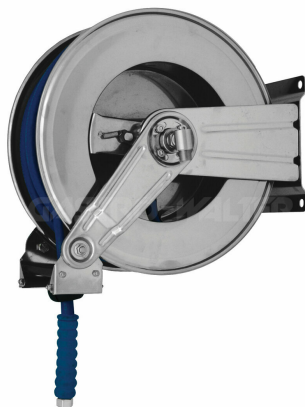

Buben samonavíjecí s hadicí 15m 1/2"had. modrá (max 20 bar/+70°C)

Popis produktu

Buben celonerezové konstrukce se samonavíjením hadice a vodícími válečky. Hadice je ukončena šroubením 1/2". tlak max. 20 BAR teplota od 5°C do 70°C Délka hadice: 15m (1/2")

Informace

Katalogové číslo

8800981

Značka

Gastro Tip

Parametry

Rozměry bubnu:

o 430 x 130 mm

Délka hadice:

15 m

Max. provozní tlak:

20 bar

Připojení na vodu:

1/2"

Provedení:

Nerez, NBR

Velikost spojky:

1/2"