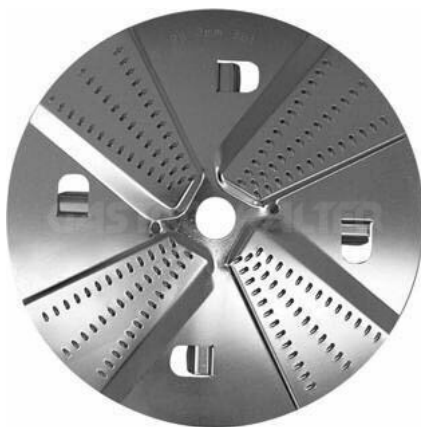

## Kotouč strouhací 6 mm

### Popis produktu

nerez ocel ruční ostření

### Informace

Katalogové číslo

5421026

Značka

Alexander Solia

### Parametry

velikost děr:

6 mm