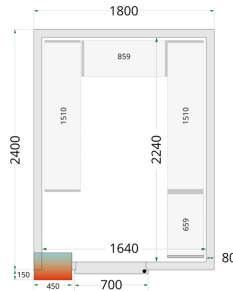

Panely ke stavebnicovým boxům 80 mm TEFCOLD CR 180x240x220

Popis produktu

Panely TEFCOLD do chladicí místnosti se snadno montují pomocí jednoduchého zámkového systému. Vyměnitelné modulární panely umožňují různé umístění dveří, takže si můžete sestavit místnost v závislosti na konkrétním prostoru. Chladicí místnosti představují efektivní a cenově dostupné řešení pro skladování objemných chlazených materiálů a často se používají v restauracích, prodejnách s lahůdkami, kavárnách a ve skladovacích prostorách obchodů a supermarketů. Naše řada panelů do chladicích místností je vybavena účinnou polyuretanovou izolací. Pro vysoký chladicí výkon a nízkou spotřebu energie můžete naše panely zkombinovat s jednou z našich energeticky účinných monoblokových chladicích jednotek. Pokud jde o příslušenství, máte možnost volby rampy pro snadný přístup s lehkými vozíky a pekařskými regály (místnost není vhodná pro paletové zvedáky / paletové vozíky). Nabízíme také sady policových regálových systémů pro optimalizaci úložného prostoru. Nabízíme také panely do chladicí místnosti se širokými dveřmi (viz modely WD). Panely nejsou vhodné pro venkovní použití.

Informace

Katalogové číslo	44076
Značka	TEFCOLD

Parametry

Hrubá / čistá váha	420 / 400 kg
Hrubý / čistý objem	l
Exteriér	Bílá
Interiér	Bílá
Zámek	Ano
Vnitřní rozměry (ŠxHxV)	1640 x 2240 x 2040 mm
Vnější rozměry (ŠxHxV)	1800 x 2400 x 2200 mm
Rozměry balení (ŠxHxV)	2100 x 1250 x 1500 mm
Přepavní kontejner 40 stop	14 ks
Počet a typ dveří	1 křídlové plně dveře
Změna otevírání dveří	Ano
Objem	7.49 m ³
Šíře izolace	80 mm
Hustota izolace	42 kg/m ³